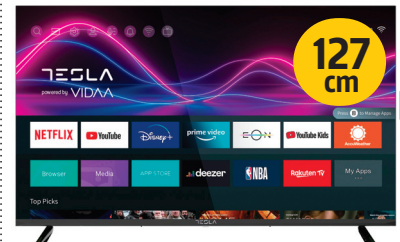

127  
cm

3  
GODINE  
JAMSTVA  
TESLA

A  
↑  
G F

AKCIJA  
-21%  
ZA JEDNOKRATNO  
PLAĆANJE

**389,99** €  
12 x 32,50 €

SEGWAY

**e-Romobil SEGWAY KickScooter Zing C20**

- 178 mm čvrste gume (bez održavanja)
- Sklapanje jednom rukom u 2 koraka
- Ručna stražnja kočnica
- 3 moda vožnje: Turbo, Cruise, Safe mod
- Nosivost: 50 kg • Maks. Brzina: 16 km/h
- Maks. Domet: 20 km • Motor: 260 W
- 2 godine