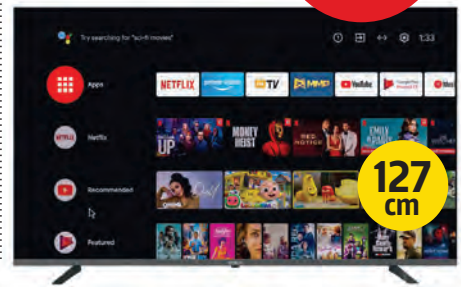

TV UHD Vivax 50UHD10K • Android TV

- 50" / 127 cm, 3840 x 2160, LED TV
- DVB-T2 H.265 / T / S2 / C / S2
- Android SMART TV
- Jamstvo 2 godine

A ↑ G G **UŠTEDA 100€** ~~349,99~~ **249,99** €
12 x 20,83 €