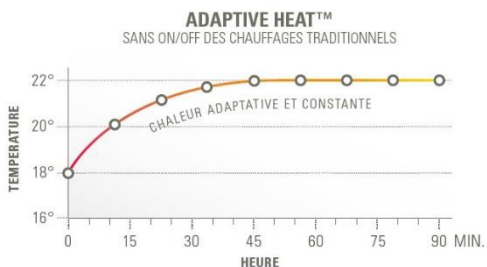

Grijalica Anna big predstavlja spoj lijepog izgleda i jedinstvene tehnologije Adaptive Heat™. Zbog automatskog načina rada i digitalnog termostata učinkovito i brzo doseže i održava željenu temperature prostorije. Jednostavno izaberite jednu od osam razina snage grijanja, samo dotaknite upravljačku ploču na dodir. A budući da nam je sigurnost iznimno važna, proizvod Anna big ima integriranu zaštitu od nagiba (automatsko isključivanje) i moderni PTC keramički grijaći element (nema pregrijavanja). Anna big se može koristiti i ljeti: kad je grijaći element isključen, proizvod ispušta hladni povjetarac. Anna big je inteligentan uređaj koji se može koristiti tijekom cijele godine.

Touch panel/
upravljačka ploča
na dodir

2 u 1 (grijanje
i hlađenje)

8 stupnjeva snage
grijanja

Tehnologija ADAPTIVE HEAT™ automatski podešava snagu grijanja u automatskom načinu, za učinkovito dosezanje i održavanje željene temperature