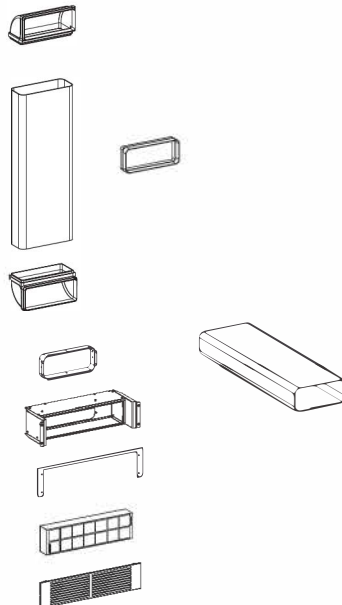

GALILEO SMART

PRIRUČNIK ZA INSTALACIJU

Upozorenje! Pročitajte informacije koje se odnose na zaštitu u priručniku za korištenje prije nego prosljedite s instalacijom.

E
1X

112.0540.782

112.0540.730

112.0540.781

A

B

1x

2x

1y

2y

3

4