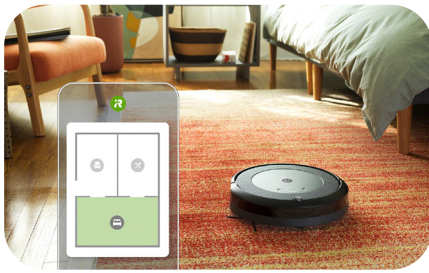

Ekonomična i logična navigacija

Uz pomoć senzora za praćenje poda, inteligentna navigacija čisti efikasno, logično i u pravilnim nizovima. Kad se treba napuniti, vaš robot nastavit će rad gdje ga je prekinuo i tako zajamčiti potpuno čišćenje.

Čišćenje prilagođeno vašem životu i domu

Usisavanje usklađeno s vašim životom uz vrlo malo vašeg sudjelovanja zahvaljujući naprednoj navigaciji i jedinstvenoj inteligenciji robotskog usisavača Roomba® i5. Mapira cijeli vaš dom kako biste mogli odrediti koje prostorije čisti i kada, te pamti vaše navike i predlaže raspored čišćenja.