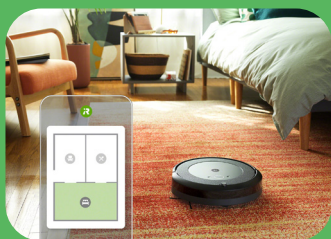

Robot

Roomba

Robotski usisavač

i5158

i5

Čisti kada, gdje i kako želite

Očistite upravo onu prostoriju koju želite, i čim bude potrebno, zahvaljujući naprednom sustavu mapiranja i navigacije robotskog usisavača Roomba® i5.

Ekonomična i logična navigacija

Uz pomoć senzora za praćenje poda, inteligentna navigacija čisti efikasno, logično i u pravilnim nizovima. Kad se treba napuniti, vaš robot nastavit će rad gdje ga je prekinuo i tako zajamčiti potpuno čišćenje.