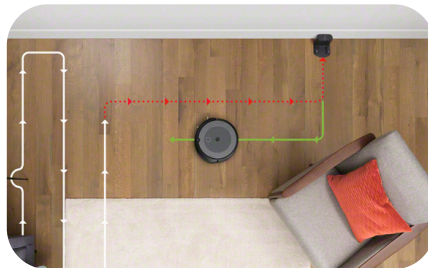

Nastavlja točno ondje gdje je stao

Čišćenje se dovršava, jer se robotski usisavač Roomba® i5 vraća do stanice za punjenje kad se baterija isprazni, a potom nastavlja točno ondje gdje je stao.