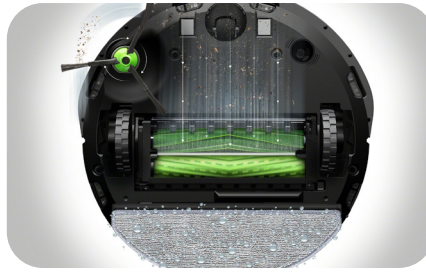

Pametno upravljanje

Uređaj Roomba Combo® i8 uči raspored prostorija i stvara pametne karte Imprint®. Uz njihovu pomoć može čistiti u pravilnim redovima, usisavati i prati točno gdje želite, te nastaviti gdje je stao nakon što se napuni.

i8

Odlike robotskog usisavača i perača Roomba Combo® i8

Nastavlja točno gdje je stao

Ne preskače ništa, pa ni nečistoću. Naši robotski uređaji znaju kad se trebaju napuniti, pa nastavljaju točno gdje su stali i svaki put očiste sve.

Snažan učinak. Snažan usis.

Uvlači tvrdokornu prljavštinu zahvaljujući četverofaznom sustavu čišćenja uz pomoć dvojnih gumenih četaka za čišćenje više vrsta površina, četki za čišćenje rubova za zidove i kutove, te 10x snažnijeg usisa¹ i vlažne krpe.

Usredotočuje se na prljavštinu

Zaštićena tehnologija Dirt Detect™ omogućuje robotskom usisavaču Roomba® i8 da prepozna prljavije dijelove vašeg doma te ih očisti temeljitije i samo pri usisavanju.

Usisava neočekivani nered