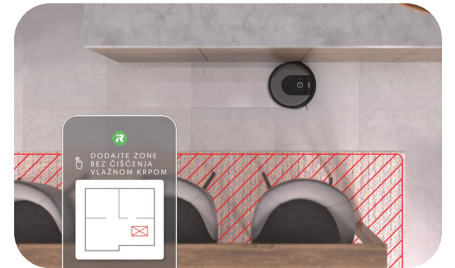

Čisti kada, gdje i kako želite

Možete odrediti čiste zone i usmjeriti čišćenje kamo želite, a za one dijelove doma u kojima ne želite pranje jednostavno odredite „zone bez pranja“.

¹ U usporedbi sa sustavom čišćenja Roomba® serije 600

² Radi u uređajima na kojima su omogućene usluge Alexa, Siri i Google Assistant. Alexa i svi srodni logotipovi zaštićeni su znakovi tvrtke Amazon.com ili povezanih društava. Google je zaštićeni znak tvrtke Google LLC. Siri je zaštićeni znak tvrtke Apple, Inc., registriran u SAD-u i drugim zemljama i područjima.

Proizvod

SKU	i817840
Boja prednje ploče	Ugljen
Dimenzije robota (cm)	34,2 (D) × 34,0 (Š) × 9,3 (V)
Težina robota (kg)	3,38
Tip filtra	Visoke učinkovitosti
Tip baterije	Litij-ionska
Kapacitet spremnika	389 ml
Kapacitet spremnika uređaja Roomba Combo®	276 ml
Kapacitet rezervoara uređaja Roomba Combo®	210 ml

Isporuka

Maloprodajna kutija UPC	885155038968
Maloprodajna kutija EAN	5060944994488
Dimenzije maloprodajne kutije (cm)	41,4 (Š) × 14,1 (V) × 53,5 (dubina)
Težina maloprodajne kutije (kg)	6,02
Velika kutija UPC	10885155038965
Velika kutija EAN	5060944994495
Količina u velikoj kutiji	1
Dimenzije velike kutije (cm)	44 (Š) × 16,5 (V) × 56,5 (dubina)
Težina velike kutije (kg)	6,66

Sadržaj kutije

Robotski usisavač Roomba Combo® i8
Stanica za punjenje Home Base
Podložak
Zamjenjivi spremnik Roomba Combo®
1 dodatni filtar visoke učinkovitosti
1 dodatna četka za čišćenje rubova
2 dodatne navlake za pranje od mikrovlakana
Električni kabel

GODINA

Stručnost na području robotike i inovacija

©2023. iRobot Corporation, 8 Crosby Drive, Bedford, MA 01730, SAD.

Sva prava pridržana. iRobot, Roomba i Roomba Combo zaštićeni su znakovi tvrtke iRobot Corporation. www.irobot.hr