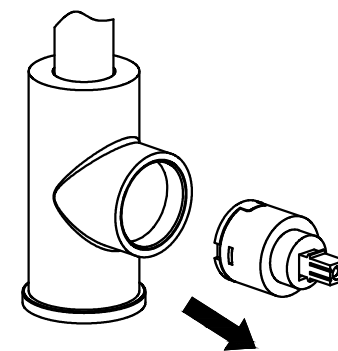

**(PL) Instrukcja montażu baterii kuchennej**  
**(EN) Assembly instructions for the kitchen tap**  
**(DE) Montageanleitung für den Küchenarmatur**

(PL) Krok 1  
(EN) Step 1  
(DE) Schritt 1

(PL) Krok 4  
(EN) Step 4  
(DE) Schritt 4

(PL) Krok 5  
(EN) Step 5  
(DE) Schritt 5

(PL) Krok 6  
(EN) Step 6  
(DE) Schritt 6

(PL) Wymiana głowicy w baterii kuchennej  
(EN) Replacement of the cartridge in the kitchen tap  
(DE) Austausch der Kartusche in der Küchenarmatur