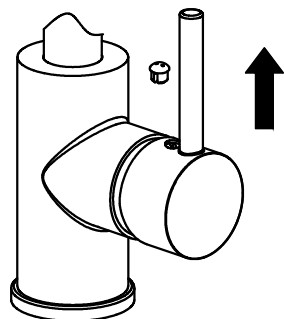

(PL) Wymiana głowicy w baterii kuchennej
(EN) Replacement of the cartridge in the kitchen tap
(DE) Austausch der Kartusche in der Küchenarmatur

(PL) Krok 1
(EN) Step 1
(DE) Schritt 1