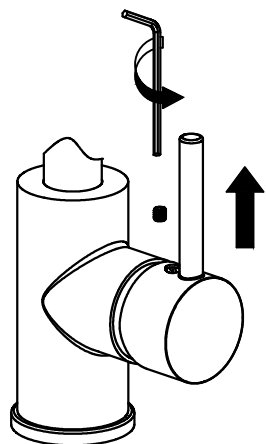

(PL) Krok 2
(EN) Step 2
(DE) Schritt 2