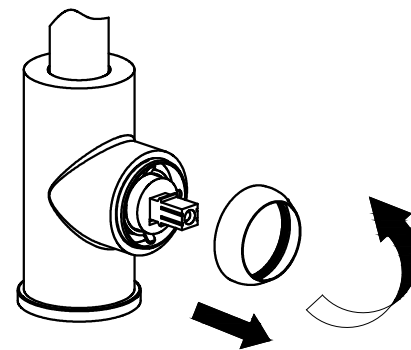

**(PL) Instrukcja montażu baterii kuchennej**  
**(EN) Assembly instructions for the kitchen tap**  
**(DE) Montageanleitung für den Küchenarmatur**

(PL) Krok 1  
(EN) Step 1  
(DE) Schritt 1

(PL) Krok 4  
(EN) Step 4  
(DE) Schritt 4

(PL) Krok 5  
(EN) Step 5  
(DE) Schritt 5

(PL) Krok 6  
(EN) Step 6  
(DE) Schritt 6

(PL) Wymiana głowicy w baterii kuchennej  
(EN) Replacement of the cartridge in the kitchen tap  
(DE) Austausch der Kartusche in der Küchenarmatur