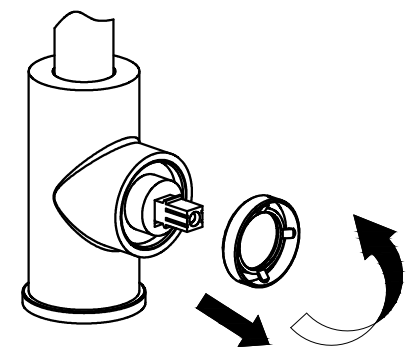

**(PL) Instrukcja montażu baterii kuchennej**  
**(EN) Assembly instructions for the kitchen tap**  
**(DE) Montageanleitung für den Küchenarmatur**

(PL) Krok 1  
(EN) Step 1  
(DE) Schritt 1

(PL) Krok 4  
(EN) Step 4  
(DE) Schritt 4

(PL) Krok 5  
(EN) Step 5  
(DE) Schritt 5

(PL) Krok 6  
(EN) Step 6  
(DE) Schritt 6

(PL) Wymiana głowicy w baterii kuchennej  
(EN) Replacement of the cartridge in the kitchen tap  
(DE) Austausch der Kartusche in der Küchenarmatur