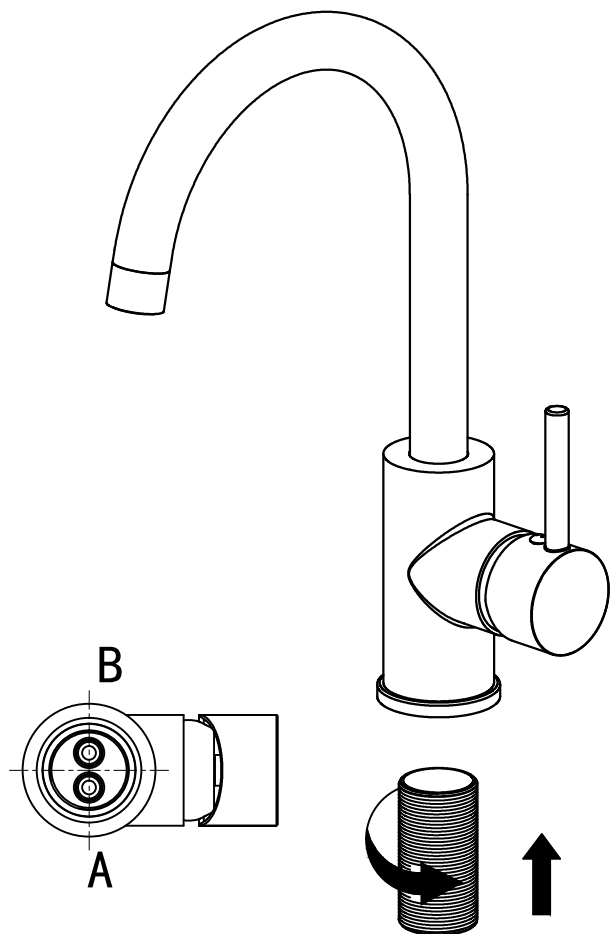

**(PL) Instrukcja montażu baterii kuchennej**  
**(EN) Assembly instructions for the kitchen tap**  
**(DE) Montageanleitung für den Küchenarmatur**

(PL) Krok 1  
(EN) Step 1  
(DE) Schritt 1

(PL) Krok 4  
(EN) Step 4  
(DE) Schritt 4

(PL) Krok 5  
(EN) Step 5  
(DE) Schritt 5

(PL) Krok 6  
(EN) Step 6  
(DE) Schritt 6

(PL) Wymiana głowicy w baterii kuchennej  
(EN) Replacement of the cartridge in the kitchen tap  
(DE) Austausch der Kartusche in der Küchenarmatur