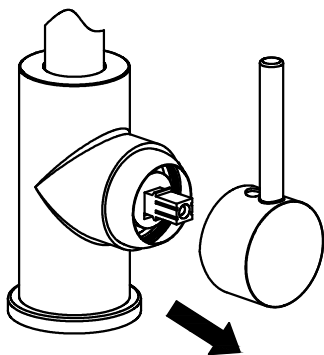

(PL) Krok 3
(EN) Step 3
(DE) Schritt 3