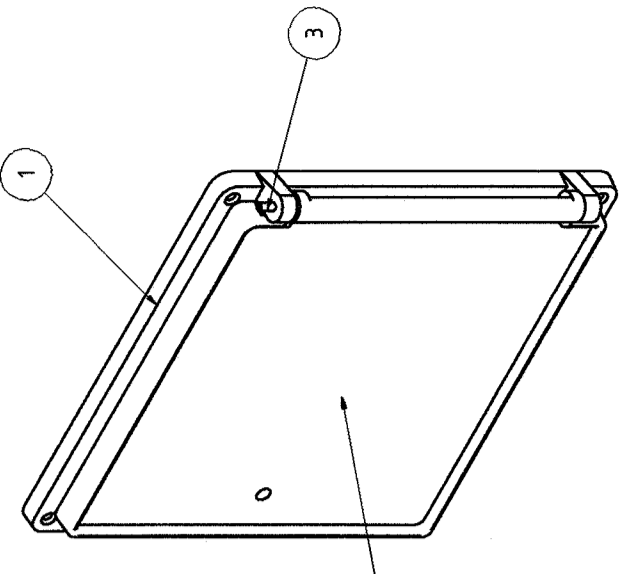

Poz.	Kom.	Naziv	Broj crteža	Šifra
9	1	Prednja vrata sklop	KTŽ-00.28/D-1	1013401
8	2	Leptir regulatora vazduha	KTŽ-00.35	1013221
7	2	Kućica regulatora vazduha	KTŽ.00.36	1013231
6	3	Čaura	KTZ.00.64	1000761
5	2	Zabravljivač pepeljare	KTŽ-00.34	1013211
4	1	Zabravljivač prednjih vrata	KTŽ-00.29	1013201
3	2	Nosač maske	KTZ.00.30	1055921
2	2	Nosač prednjih vrata	KTŽ-00.25	1011631
1	1	Strana prednja	KTZ-00.05.B	1013361

PREDNJA STRANA SKLOP
(Pozicija 28.)

Poz.	Kom.	Naziv	Broj crteža	Šifra
3	2	JUS M.C.230	Čivija elastična 4x20	0302051
2	1	Vrata	KTZ.00.59A	1013431
1	1	Ram vrata	KTZ-00.60A	1013411

VRATA SKLOP
(Pozicija 4.)