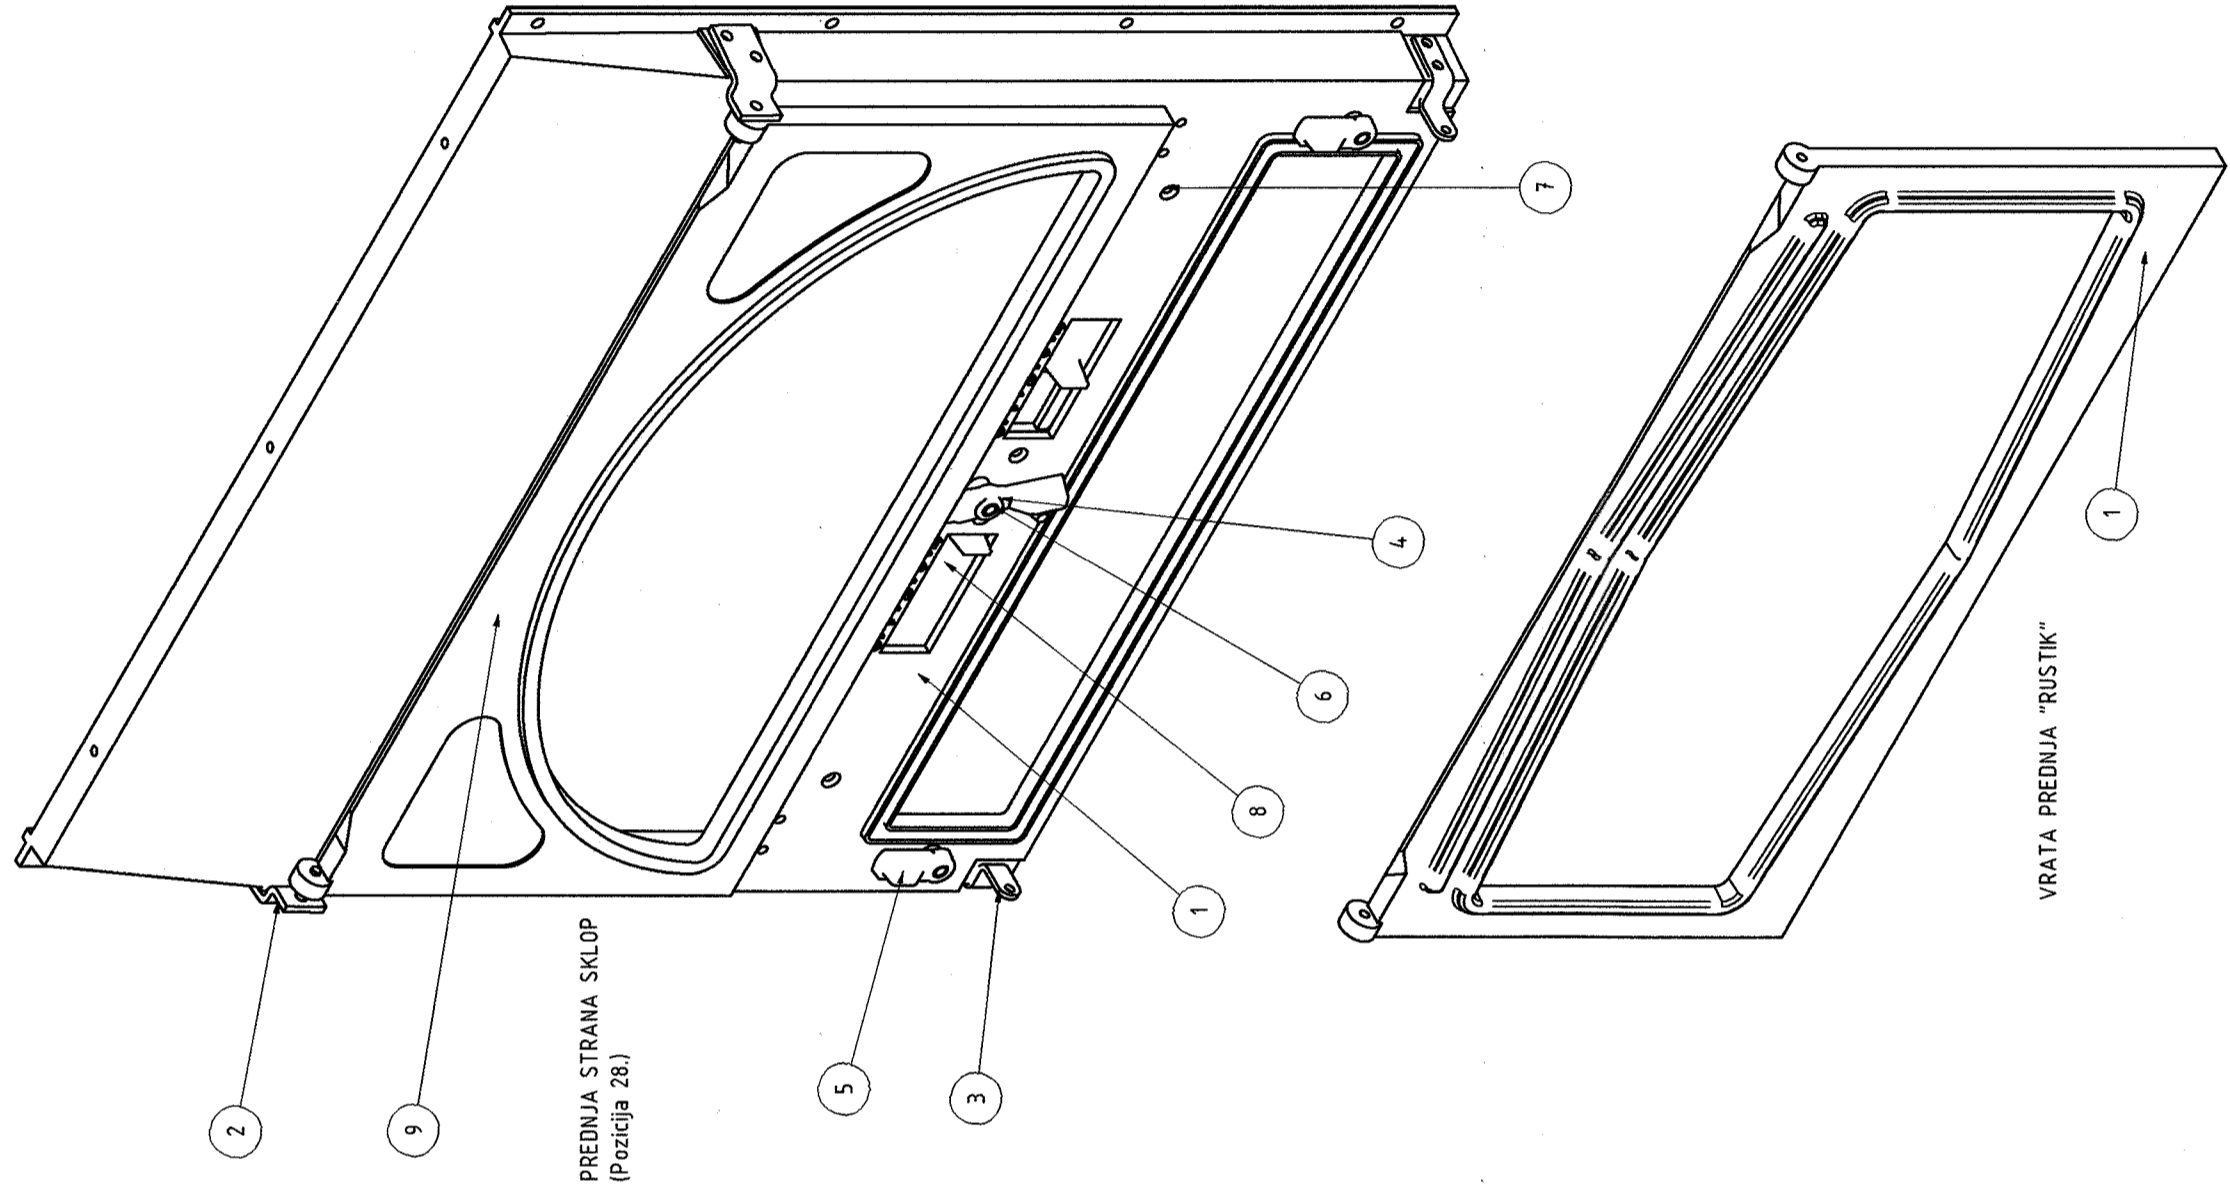

Poz.	Kom.	Naziv	Broj crteža	Šifra
9	1	Prednja vrata sklop	KTŽ-00.28/D-1	1013401
8	2	Leptir regulatora vazduha	KTŽ-00.35	1013221
7	2	Kućica regulatora vazduha	KTŽ.00.36	1013231
6	3	Čaura	KTZ.00.64	1000761
5	2	Zabravljivač pepeljare	KTŽ-00.34	1013211
4	1	Zabravljivač prednjih vrata	KTŽ-00.29	1013201
3	2	Nosač maske	KTZ.00.30	1055921
2	2	Nosač prednjih vrata	KTŽ-00.25	1011631
1	1	Strana prednja	KTZ-00.05.B	1013361

PREDNJA STRANA SKLOP
(Pozicija 28.)

Poz.	Kom.	Naziv	Broj crteža	Šifra
3	2	JUS M.C.230	Čivija elastična 4x20	0302051
2	1	Vrata	KTZ.00.59A	1013431
1	1	Ram vrata	KTZ-00.60A	1013411

VRATA SKLOP
(Pozicija 4.)