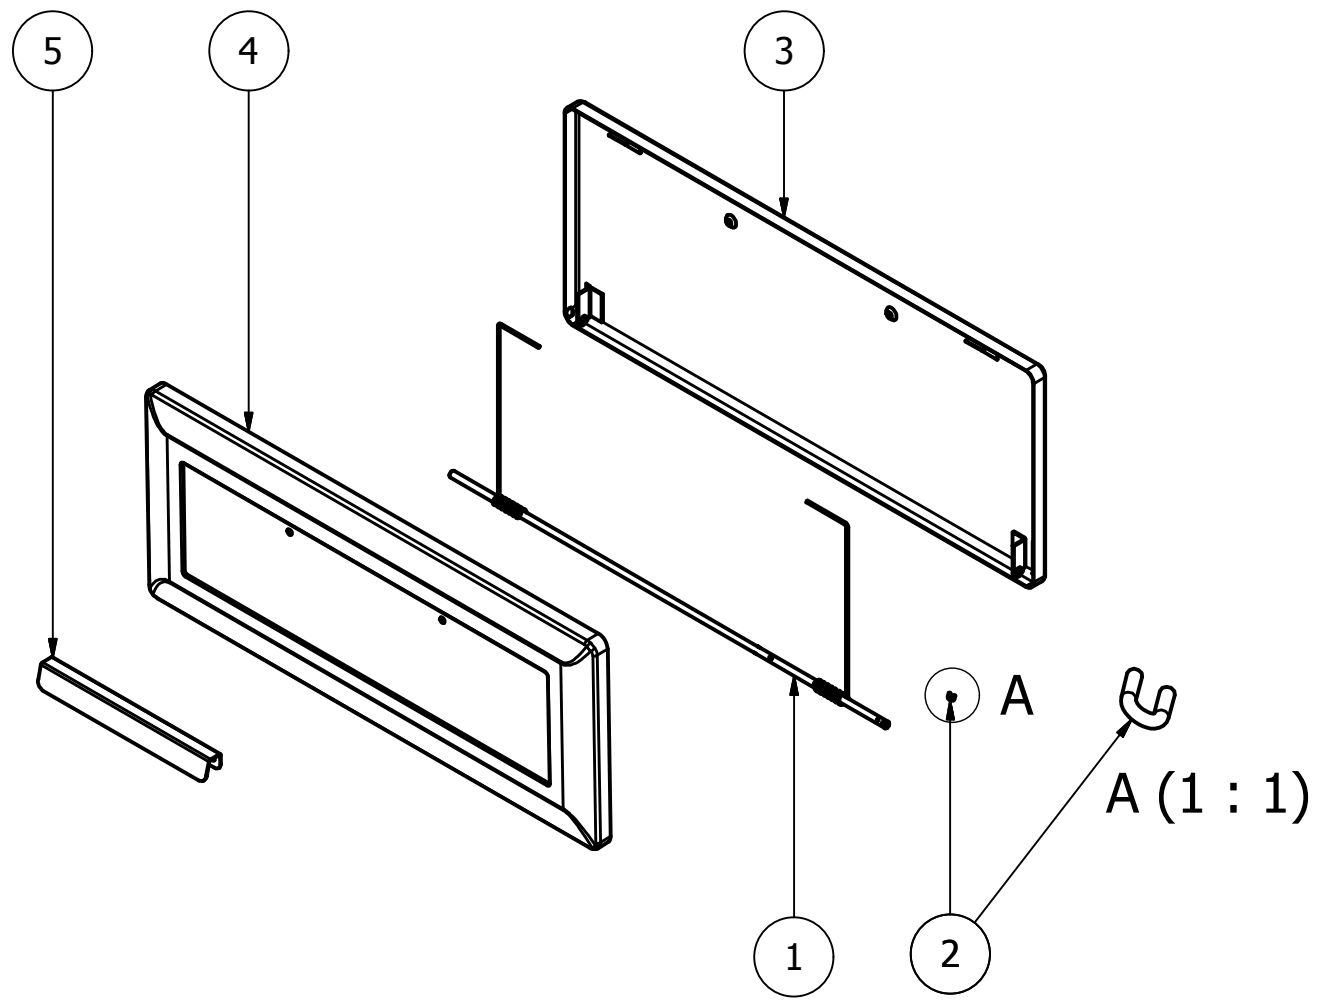

Za stepene i minute		Za dužinske mere		Za dužinske mere		Za dužinske mere	
Područje nominalnih mera / mm.		Područje nominalnih mera / mm.		Područje nominalnih mera / mm.		Područje nominalnih mera / mm.	
Dužina kraćeg kraka		Dužina kraćeg kraka		Dužina kraćeg kraka		Dužina kraćeg kraka	
1	do 6	1	do 30	1	do 120	1	do 315
6	±0.1	6	±0.2	6	±0.3	6	±0.5
	±1'		±1'		±1.2		±1.2
	±20'		±30'		±2000		±2000
					preko 10		preko 50
					do 50		do 180
					do 10		do 180
					±1'		±20'
					±1.2		±20'

5	1	1015131	Ručica veća	EK.550-00.01
4	1	1015161	Poklopac rerne spoljni	EK.550-00.05
3	1	1001542	Poklopac unutrašnji rerne-SKLOP	550-11.00/A
2	1	1000601	Osigurač osovine	520.01.16
1	1	1002691	Osovina rerne-Sklop	550-12.00
Poz.	Kol.	Šifra	Naziv	Broj crteža

Dimenzije: EXPLOSION		Površinska hrapavost:		Površinska zaštita:	
Materijal:		Termička obrada:			
		Namena: Serijska proizvodnja		Standard: SRPS EN	Masa (kg):
		Datum: 31.07.2015.		Razmera: 1:7	
		Obradio: Dipl.ing.R.Stojković		Naziv: Vrata rerne_KOMPLET (ALFA 55)	
		Konstruisao: Dipl.ing.S.Ilić			
		Standardizovao: Dipl.ing.Z.Todorović			
		Odobrio: Dipl.ing.S.Pešić			
				Oznaka:	
		SRBIJA			
Izmene	Datum	Uneo	Odobrio	Izv.pod.	Zamena za:

Ovaj crtež je autorska svojina AD "ALFA-PLAM" VRANJE. Bez njegovog pismenog odobrenja isti se ne sme precrtavati, umnožavati, niti koristiti za proizvodnju prikazanog predmeta ovog preduzeća. U protivnom se snose posledice u smislu člana 198 i 199 Krivičnog zakonika (povrede autorskog prava).