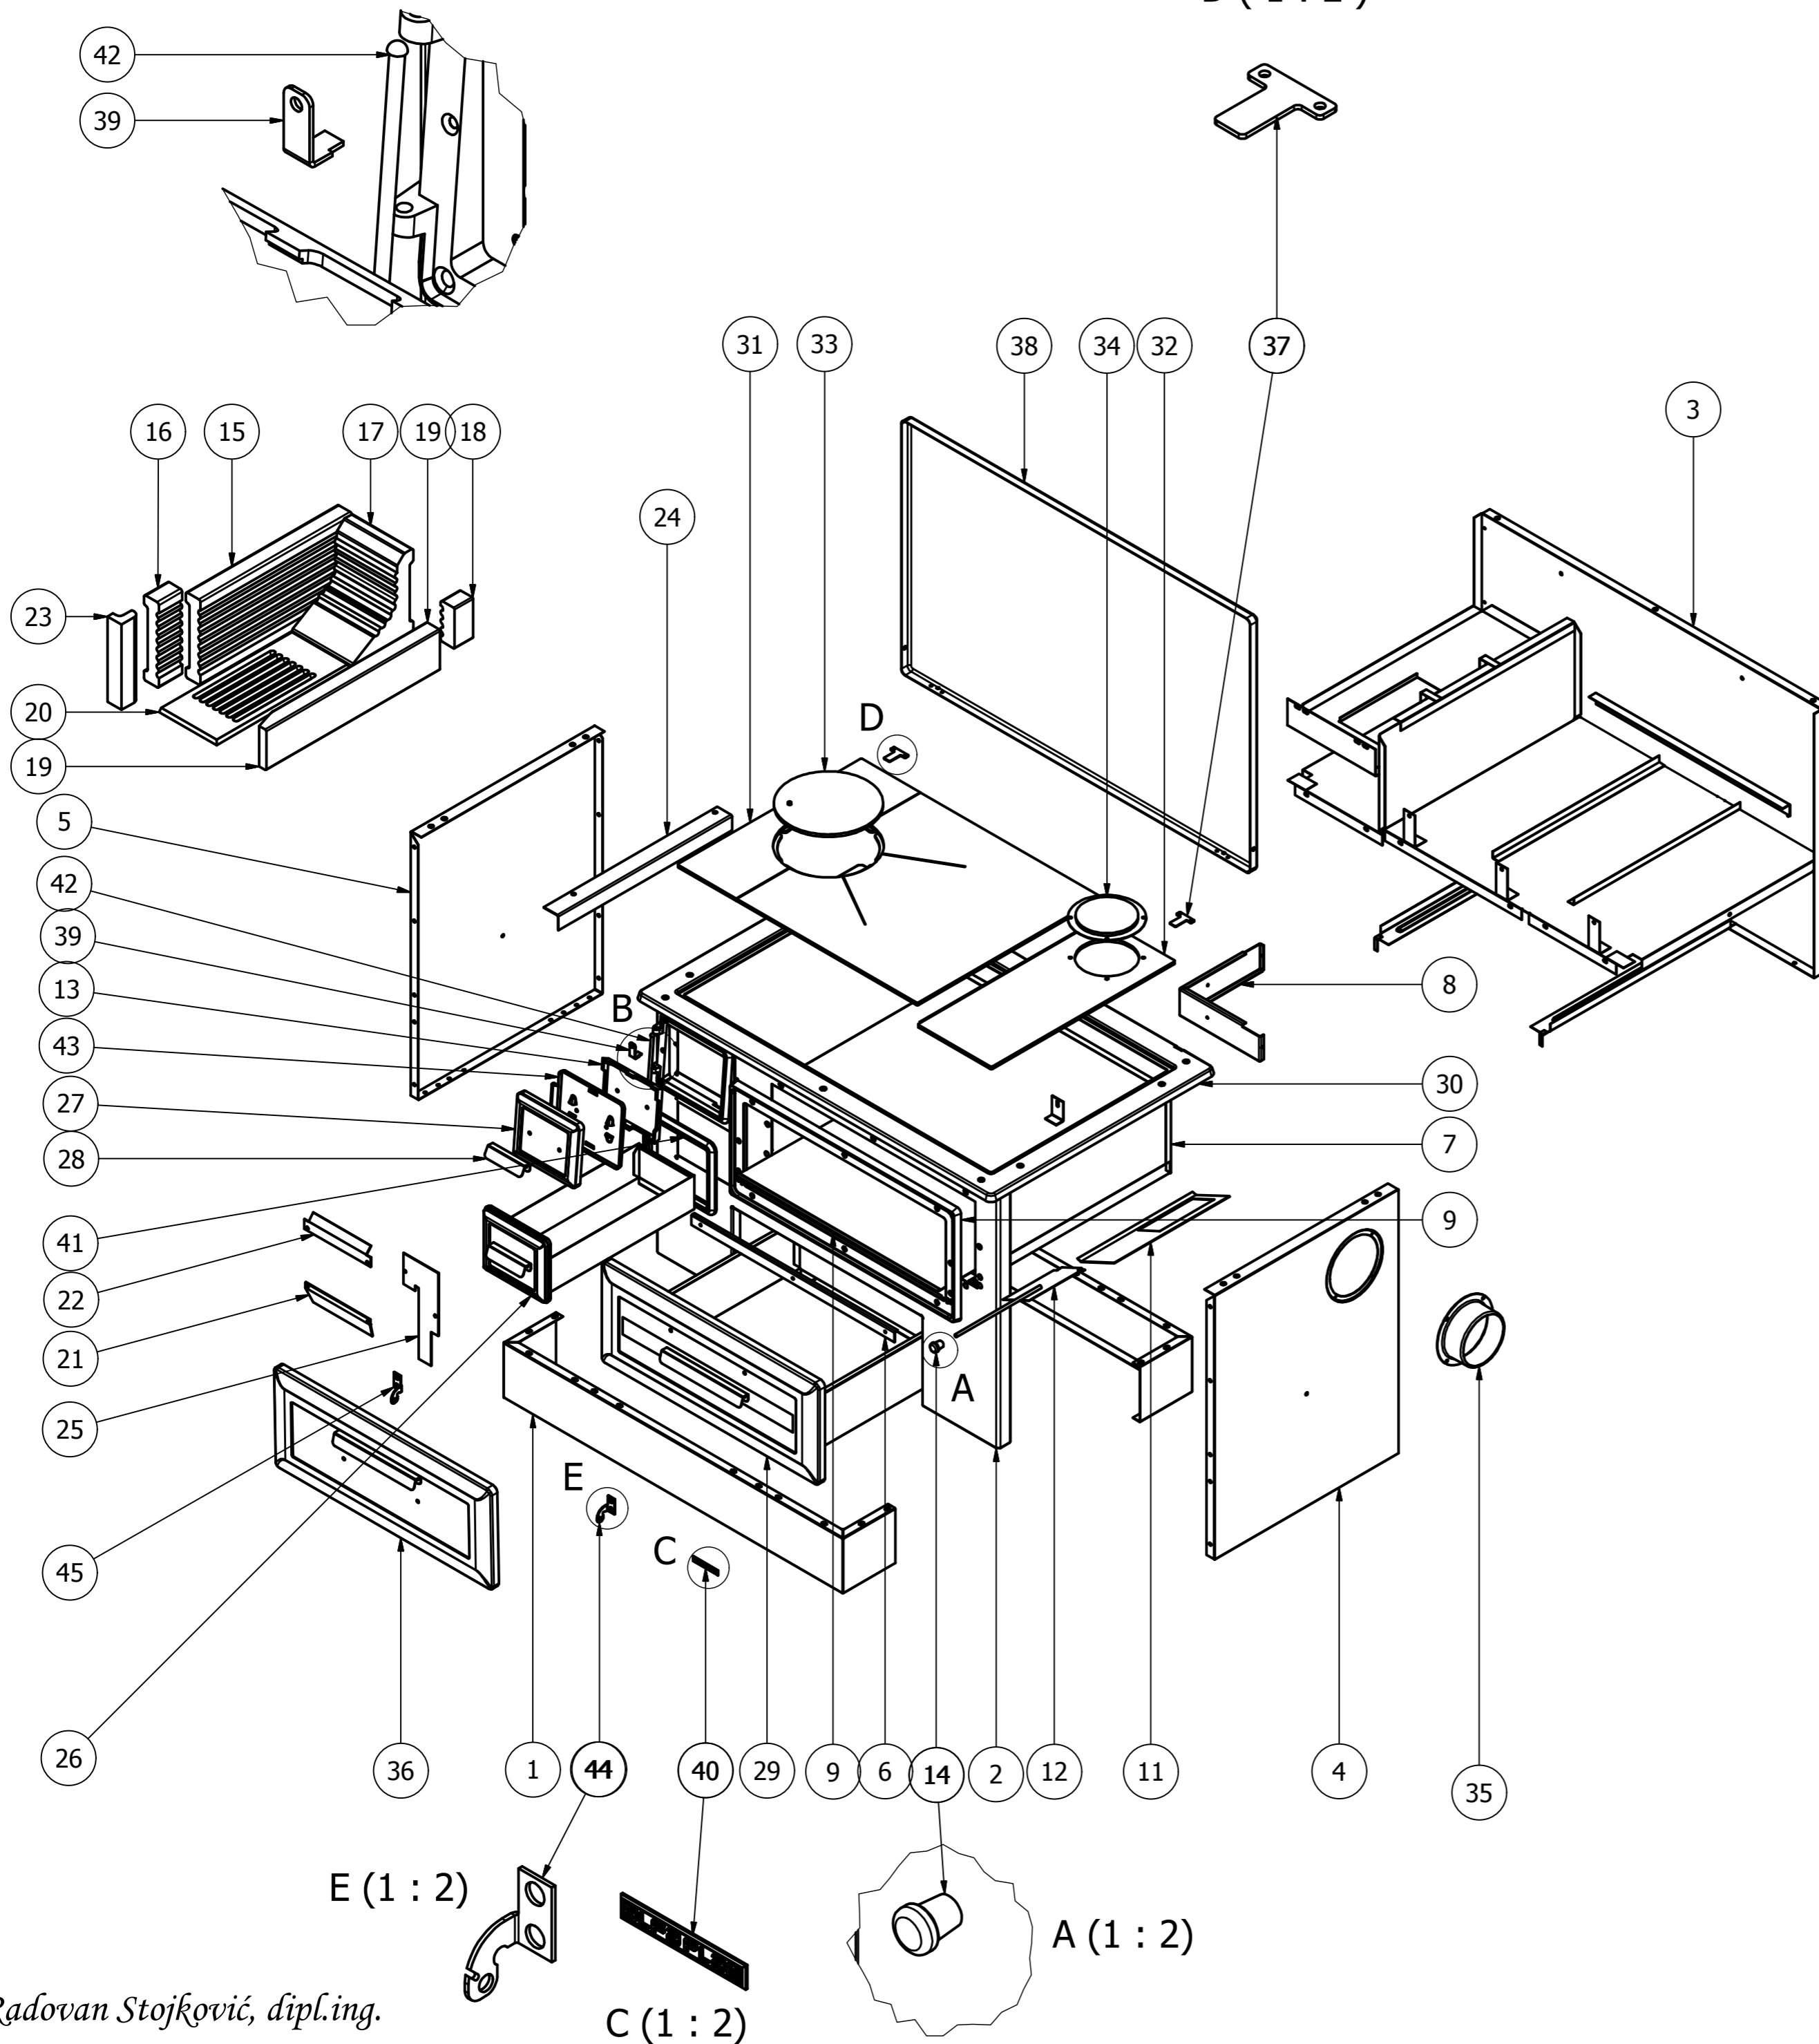

B (1 : 2)

D (1 : 2)

45	1	1054461	Šarnir levi	520.01.15
44	1	1054451	Šarnir desni	520.01.14
43	1	1016451	Podloga vrata ložišta	550-00.13
42	1	0120711	Osovina vrata ložišta	550-00.15
41	1	0415571	Ram pepeljare	EK.550-00.04
40	1	1612102	Nalepnica-STIKER sa logom ALFAPLAM	
39	1	1054891	Držač osovine vrata ložišta	14.14.01/B
38	1	1001311	Poklopac štednjaka	550-00.07
37	2	0120171	Šarnir poklopca	520.13.02/B
36	1		VRATA RERNE_KOMPLET	Komplet
35	1	1002256	Nastavak dim. cevi štucna	KMŠ.70-00.44
34	1	1011751	Poklopac dimnog otvora-SKLOP	KMS.70-25.00
33	1	1054611	Poklopac plotne	520.00.20
32	1	1063612	Plotna II-SKLOP	550.101.00/C
31	1	1007053	Plotna I - SKLOP	TM-55.01.00/C
30	1	1002161	Ram plotne	04.01.00.00/B
29	1		KUTIJA ZA DRVA_KOMPLET	Komplet
28	1	1015141	Ručica manja	EK.550-00.02
27	1	1015171	Poklopac vrata ložišta spoljni	EK.550-00.06
26	1		KUTIJA PEPELJARE_KOMPLET	Komplet
25	1	1006531	Držač pregrade	50-00.72/A
24	1	1000661	Držač šamota II	550-00.64
23	1	0408471	Šamotni stub vertikalni	520.00.10/C
22	1	1055572	Nosač šamota	550-00.83
21	1	1009781	Odbojnik žara prednji	550-00.84
20	1	0403553	Rešetka ložišta	550-00.85
19	1	0408461	Šamotna ploča bočna manja	460-00.37
18	1	1006581	Šamotni deo manji bočni	550-00.75
17	1	0408441	Šamotna ploča zadnja	460.00.06/C
16	1	1006571	Šamotni deo veći bočni	550-00.74
15	1	0408451	Šamotna ploča veća	460-00.04/D
14	1	0105871	Ručica poluge cuga	520.07.04
13	1	1012952	Ploča zaštitna (0401712)	550-00.14/B
12	1	1055232	Šiber cuga-Sklop	520-06.00/A
11	1	1055192	Telo cuga	520-06.01/A
10	1	1001711	Šiber rerne	550.00.04/A
9	1	1055161	Ram rerne	550.00.08
8	1	1009841	Ugaonik	550.00.70
7	1	1002282	Kutija rerne - SKLOP	EK.550-06.00
6	1	1000652	Lajsna stezna	550-00.82
5	1	1001481	Strana bočna bez otvora	550-00.01
4	1	1001471	Strana bočna sa otvorom"D"	550-00.02/A
3	1	1067551	Strana zadnja"D"-Sklop	550-30.00_D-4
2	1	1068103	STRANA PREDNJA izjedna"D"-SKLOP	EK.550-02.00/A
1	2	1001631	Kabinet lajsna-Sklop	04.00.00.09
Poz. Kol.		Šifra	Naziv	Broj crteža