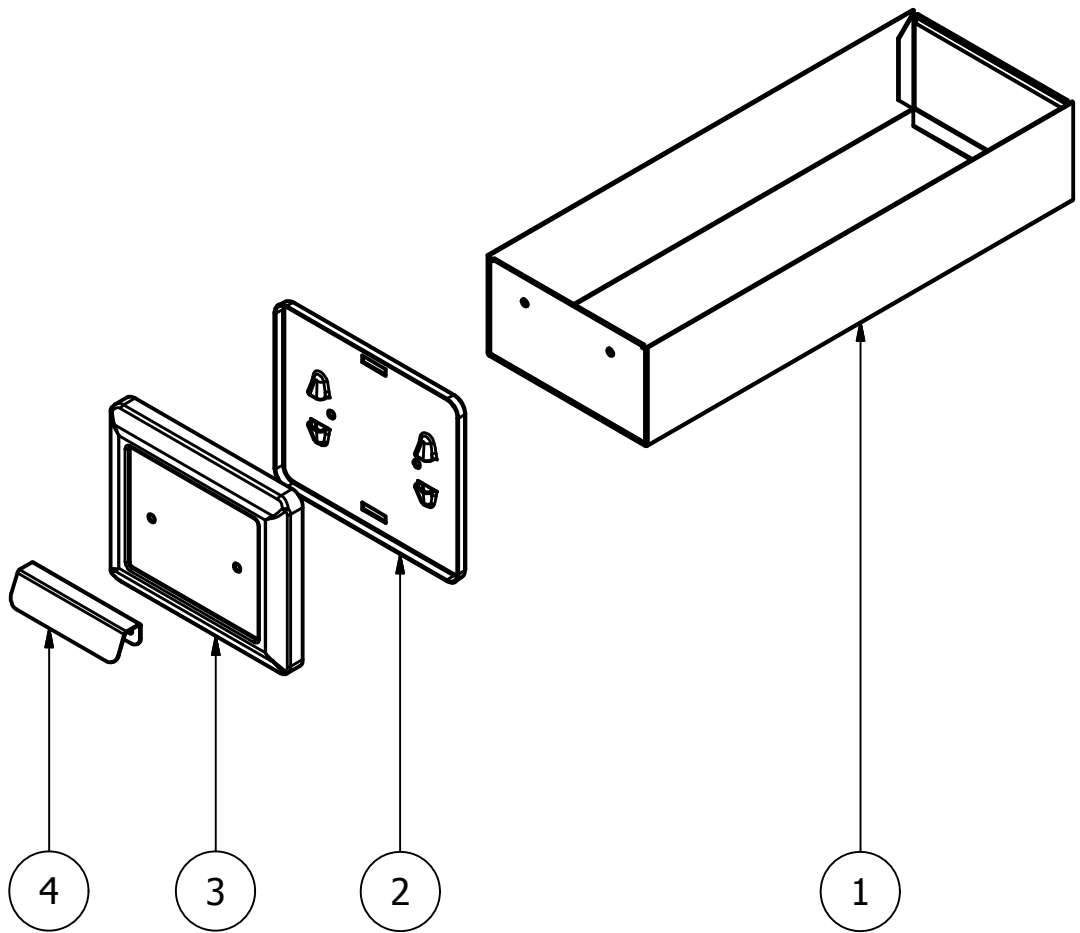

Područje normalnih mera / mm.		Područje nominalnih mera / mm.	
1	do 30	do 120	do 315
6	30	120	315
	±0.1	±0.2	±0.3
		±0.5	±0.8
			±1.2
			±1
			±30'
			±20'
			±10'

4	1	1015141	Ručica manja	EK.550-00.02
3	1	1015171	Poklopac vrata ložišta spoljni	EK.550-00.06
2	1	1015151	Podloga pepeljare	EK.550-00.03
1	1	1068131	Kutija pepeljare-Sklop	EK.550-05.00
Poz.	Kol.	Šifra	Naziv	Broj crteža

Dimenzije: EXPLOSION		Površinska hrapavost:		Površinska zaštita:	
Materijal:				Termička obrada:	
		Namena: Serijska proizvodnja		Standard: SRPS EN	Masa (kg):
				Razmera: 1:5	
		Datum: 31.07.2015.		Naziv:	
		Obradio: <i>Dipl.ing.R.Stojković</i> Rad.Stojković, dipl.ing.		Kutija pepeljare_KOMPLET (ALFA 55)	
		Konstruisao: <i>Dipl.ing.R.Stojković</i>			
		Standardizovao: <i>Dipl.ing.Z.Todorović</i>			
		Odobrio: <i>Dipl.ing.S.Pešić</i>			
		ALFA PLAM		Oznaka:	
		SRBIJA			
Izmene	Datum	Uneo	Odobrio	Izv.pod.	Zamena za:

Ovaj crtež je autorska svojina AD "ALFA-PLAM" VRANJE. Bez njegovog pismenog odobrenja isti se ne sme precrtavati, umnožavati, niti koristiti za proizvodnju prikazanog predmeta ovog preduzeća. U protivnom se snose posledice u smislu člana 198 i 199 Krivičnog zakonika (povrede autorskog prava).