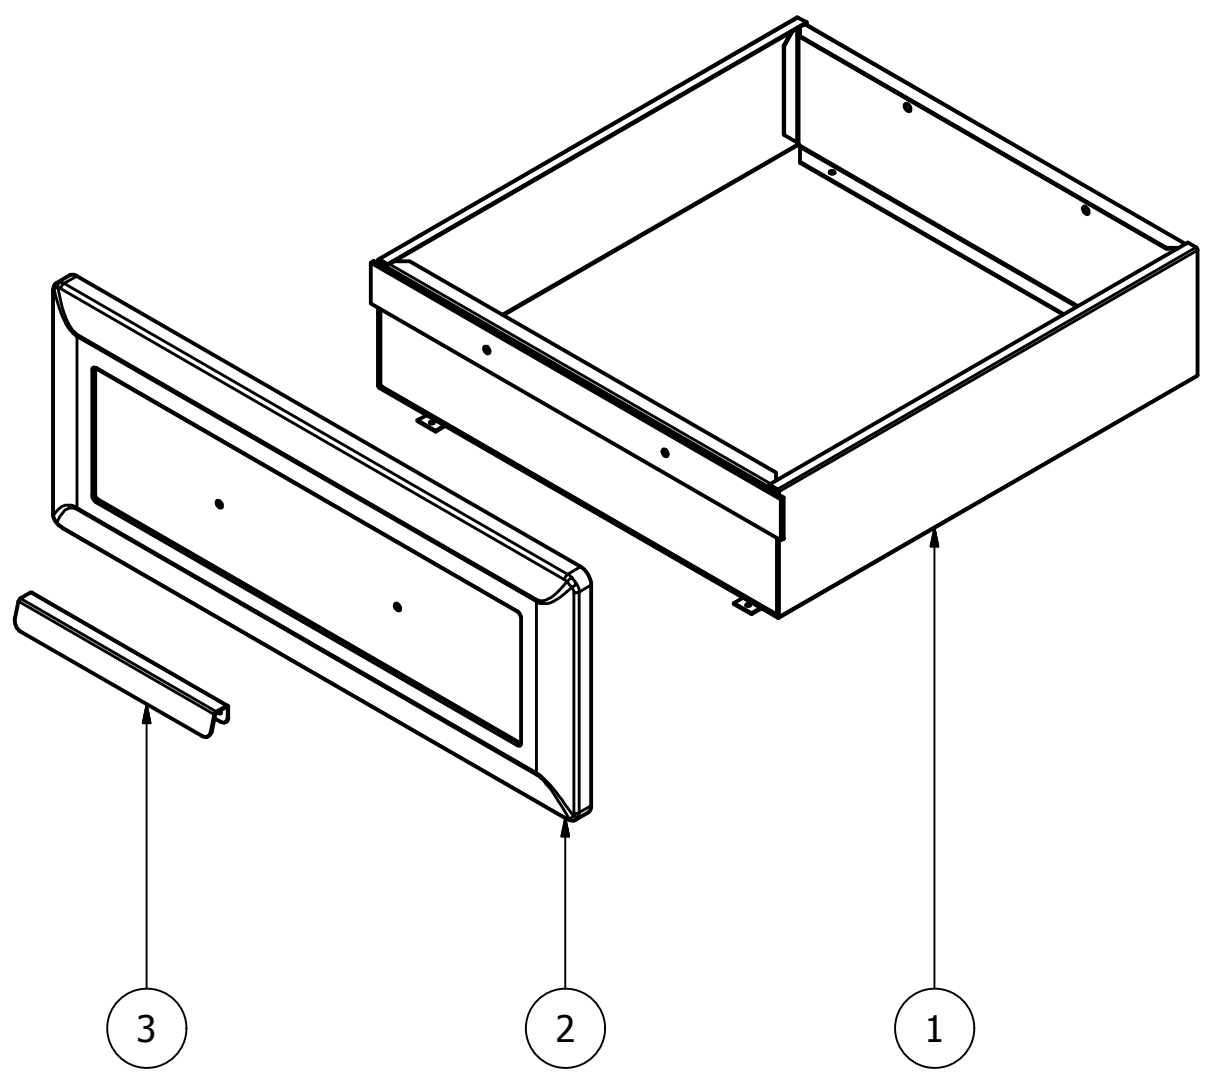

Za dužinske mere		Za stepene i minute	
Područje nominalnih mera / mm.			
Područje normalnih mera / mm.		Područje nominalnih mera / mm.	
Duzina kraćeg kraka		Duzina kraćeg kraka	
do 10	do 50	do 10	do 50
± 0.1	± 0.2	± 1'	± 30"
do 30	do 120	do 100	do 180
± 0.3	± 0.5	± 0.8	± 1.2
do 315	do 1000	do 2000	do 180
± 0.8	± 1.2	± 2.0	± 10'

3	1	1015131	Ručica veća	EK.550-00.01
2	1	1015161	Poklopac rerne spoljni	EK.550-00.05
1	1	1068121	Kutija za drva-Sklop	EK.550-04.00/A
Poz.	Kol.	Šifra	Naziv	Broj crteža

Dimenzije: EXPLOSION		Površinska hrapavost:		Površinska zaštita:	
Materijal:				Termička obrada:	
Namena: Serijska proizvodnja		Standard: SRPS EN		Masa (kg):	Razmera: 1:6
Datum: 31.07.2015.		Naziv: Kutija za drva_KOMPLET (ALFA 55)			
Obradio: Dipl.ing.R.Stojković		Oznaka:			
Konstruisao: Dipl.ing.R.Stojković		Izv.pod.			
Standardizovao: Dipl.ing.Z.Todorović		Zamena za:			
Odobrio: Dipl.ing.S.Pešić		SRBIJA			
Izmene	Datum	Uneo	Odobrio		

Ovaj crtež je autorska svojina AD "ALFA-PLAM" VRANJE. Bez njegovog pismenog odobrenja isti se ne sme precrtavati, umnožavati, niti koristiti za proizvodnju prikazanog predmeta ovog preduzeća. U protivnom se snose posledice u smislu člana 198 i 199 Krivičnog zakonika (povrede autorskog prava).